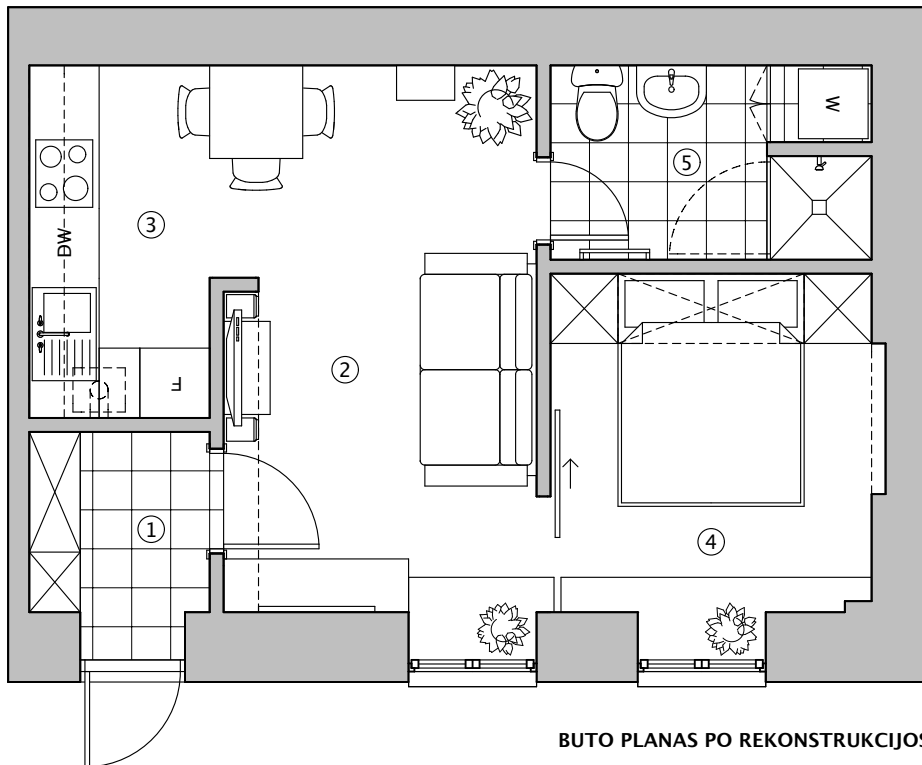

BUTO PLANAS PRIŠ REKONSTRUKCIJĄ

BUTO PLANAS PO REKONSTRUKCIJOS

1. Prieškambaris 2,40 m<sup>2</sup>
2. Svetainė 12,95 m<sup>2</sup>
3. Virtuvė 4,70 m<sup>2</sup>
4. Miegamasis kambarys 8,00 m<sup>2</sup>
5. WC, dušas 4,50 m<sup>2</sup>

Bendras plotas 32,55 m<sup>2</sup>