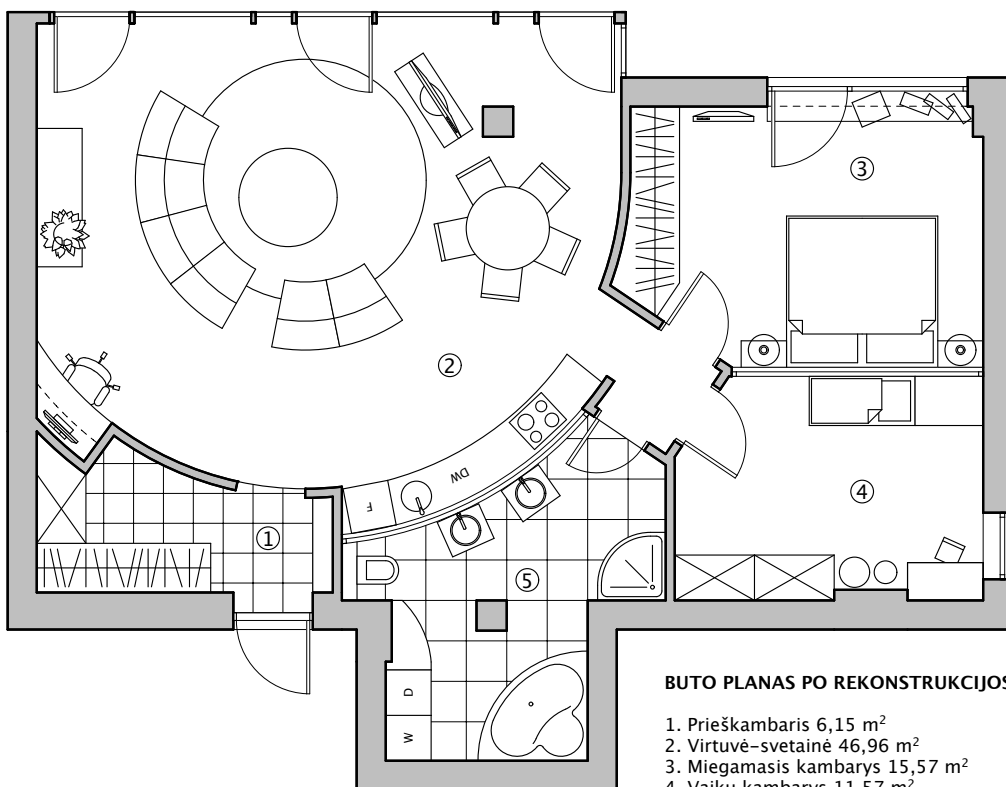

**BUTO PLANAS PRIEŠ REKONSTRUKCIJĄ**

**BUTO PLANAS PO REKONSTRUKCIJOS**

1. Prieškambaris 6,15 m<sup>2</sup>
2. Virtuvė-svetainė 46,96 m<sup>2</sup>
3. Miegamasis kambarys 15,57 m<sup>2</sup>
4. Vaikų kambarys 11,57 m<sup>2</sup>
5. Vonios kambarys 11,95 m<sup>2</sup>

**Bendras plotas 92,20 m<sup>2</sup>**