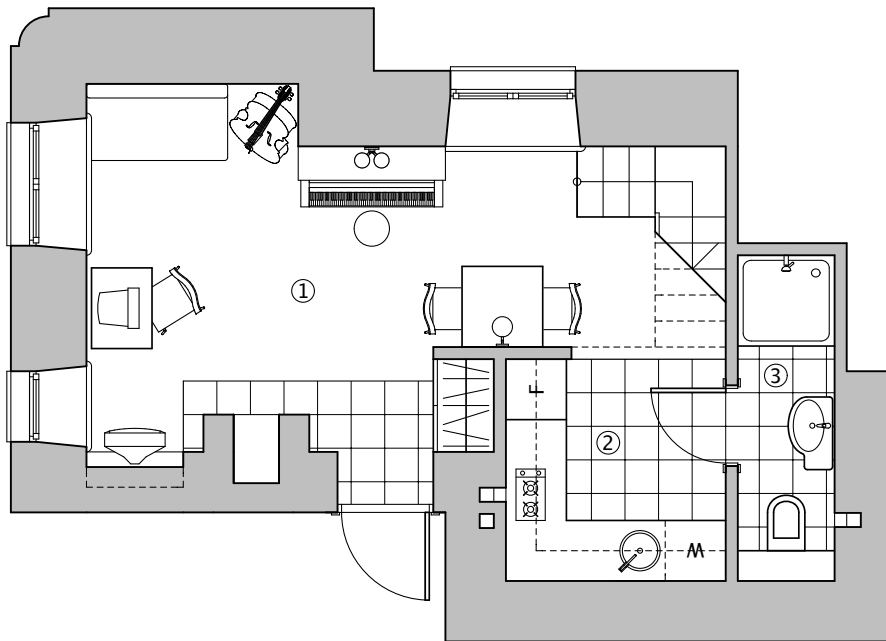

BUTO PLANAS PRIEŠ REKONSTRUKCIJĄ

BUTO PLANAS PO REKONSTRUKCIJOS

- 1. Kambarys 18,50 m²
- 2. Virtuvė 5 m²
- 3. WC, dušas 3,20 m²
- 4. Antresolė 9 m²

Bendras plotas 35,70 m²

ANTRESOLĖS PLANAS