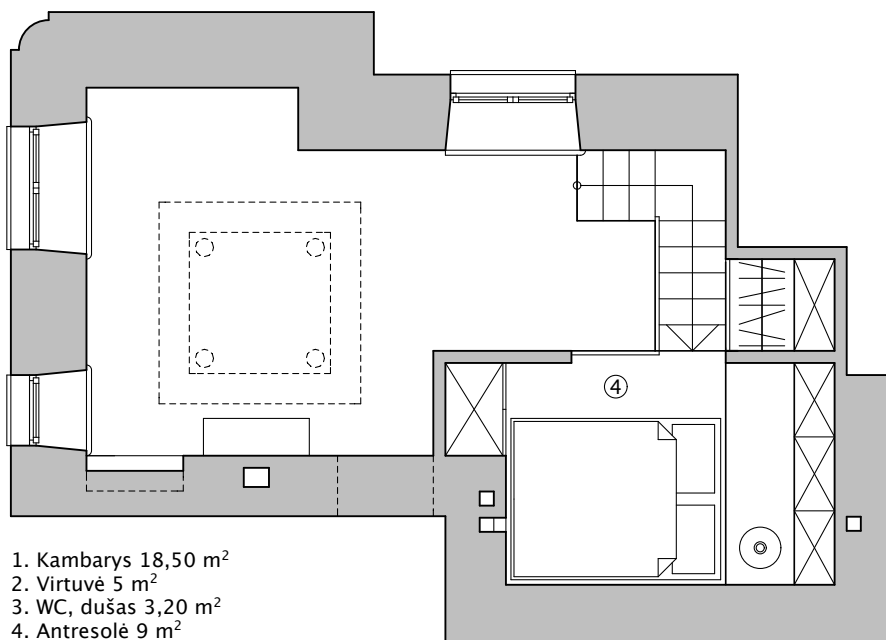

BUTO PLANAS PRIEŠ REKONSTRUKCIJĄ

BUTO PLANAS PO REKONSTRUKCIJOS

- 1. Kambarys 18,50 m²
- 2. Virtuvė 5 m²
- 3. WC, dušas 3,20 m²
- 4. Antresolė 9 m²

Bendras plotas 35,70 m²

ANTRESOLĖS PLANAS