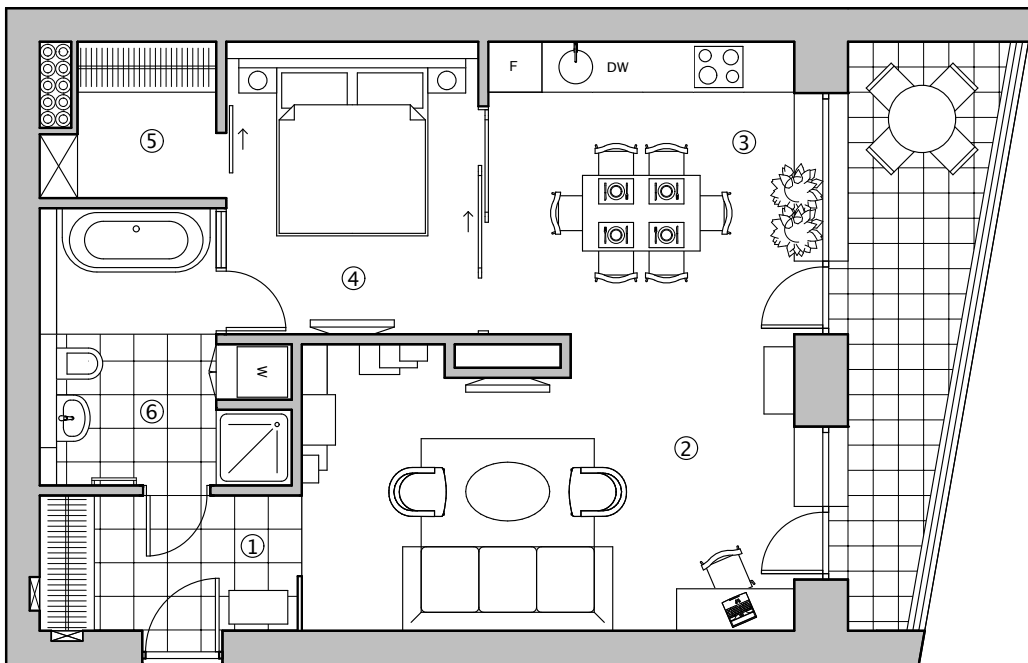

**BUTO PLANAS PRIEŠ REKONSTRUKIJĄ**

**BUTO PLANAS PO REKONSTRUKIJOS**

1. Prieškambaris 5,02 m<sup>2</sup>
2. Svetainė 19,70 m<sup>2</sup>
3. Virtuvė–valgomasis 12,67 m<sup>2</sup>
4. Miegamasis kambarys 10,44 m<sup>2</sup>
5. Drabužinė 3,41 m<sup>2</sup>
6. Vonios kambarys 8,33 m<sup>2</sup>

**Bendras plotas 59,57 m<sup>2</sup>**