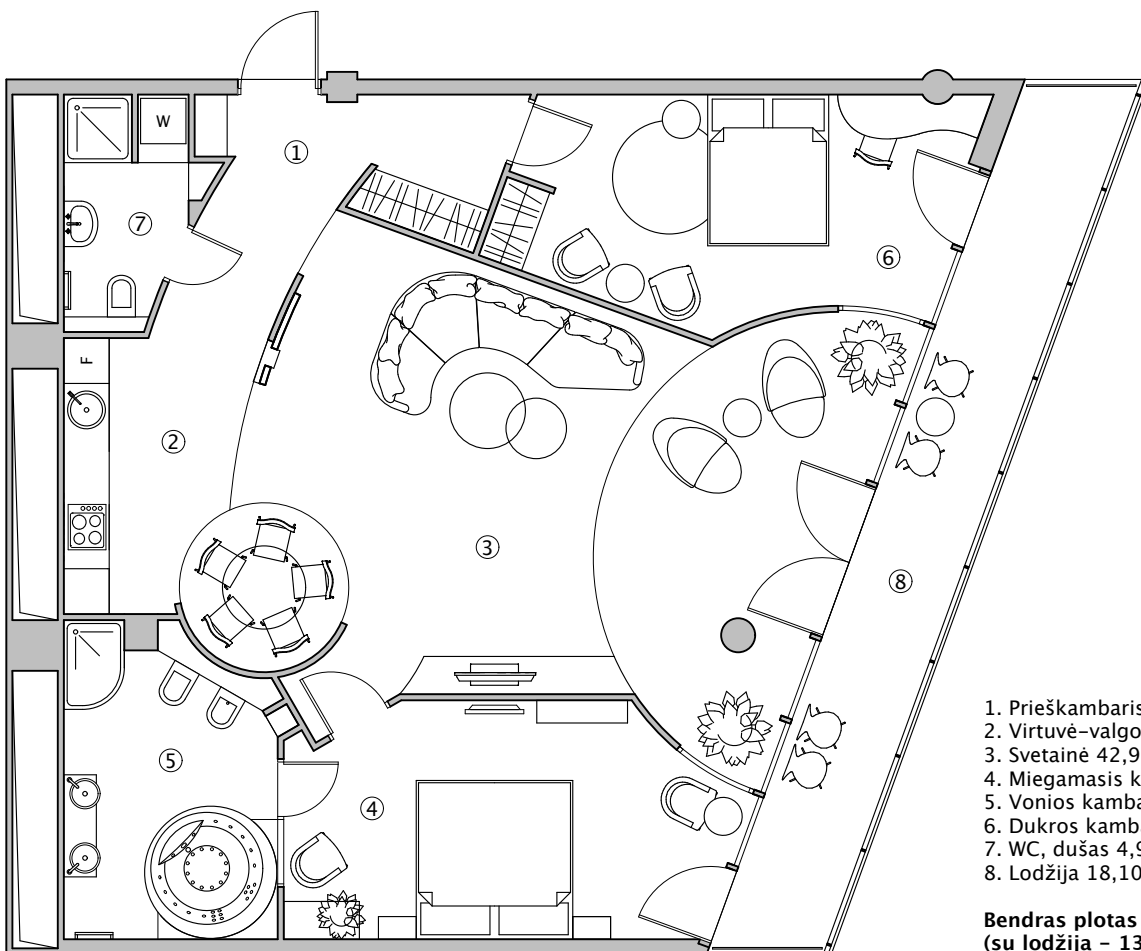

**BUTO PLANAS PRIEŠ REKONSTRUKCIJĄ**

1. Prieškambaris 10 m<sup>2</sup>
2. Virtuvė–valgomasis 11,20 m<sup>2</sup>
3. Svetainė 42,90 m<sup>2</sup>
4. Miegamasis kamb. 17,30 m<sup>2</sup>
5. Vonios kambarys 11 m<sup>2</sup>
6. Dukros kambarys 17,20 m<sup>2</sup>
7. WC, dušas 4,90 m<sup>2</sup>
8. Lodžija 18,10 m<sup>2</sup>

**Bendras plotas 114,50 m<sup>2</sup>  
(su lodžija – 132,60 m<sup>2</sup>)**

**BUTO PLANAS PO REKONSTRUKCIJOS**