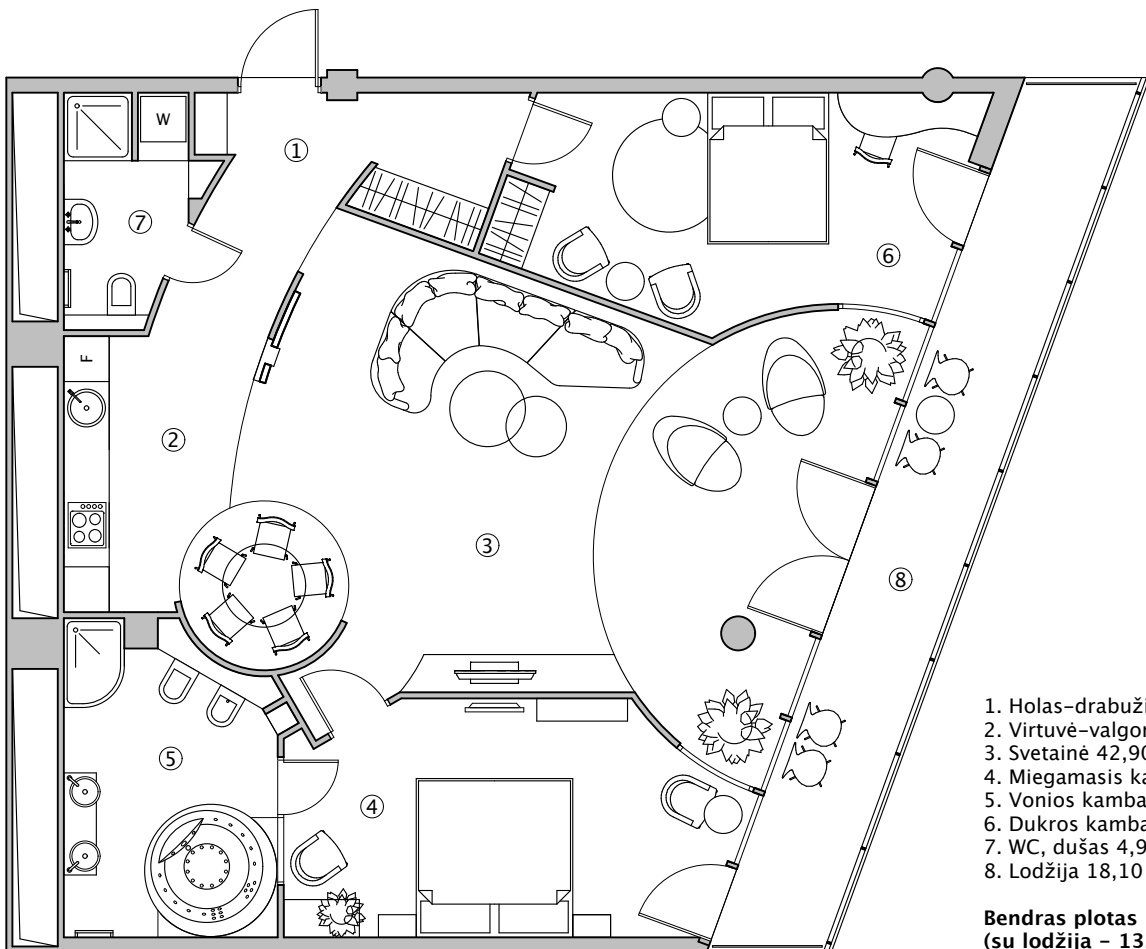

BUTO PLANAS PRIEŠ REKONSTRUKCIJĄ

1. Holas-drabužinė 10 m²
2. Virtuvė-valgomasis 11,20 m²
3. Svetainė 42,90 m²
4. Miegamasis kamb. 17,30 m²
5. Vonios kambarys 11 m²
6. Dukros kambarys 17,20 m²
7. WC, dušas 4,90 m²
8. Lodžija 18,10 m²

**Bendras plotas 114,50 m²
(su lodžija - 132,60 m²)**

BUTO PLANAS PO REKONSTRUKCIJOS